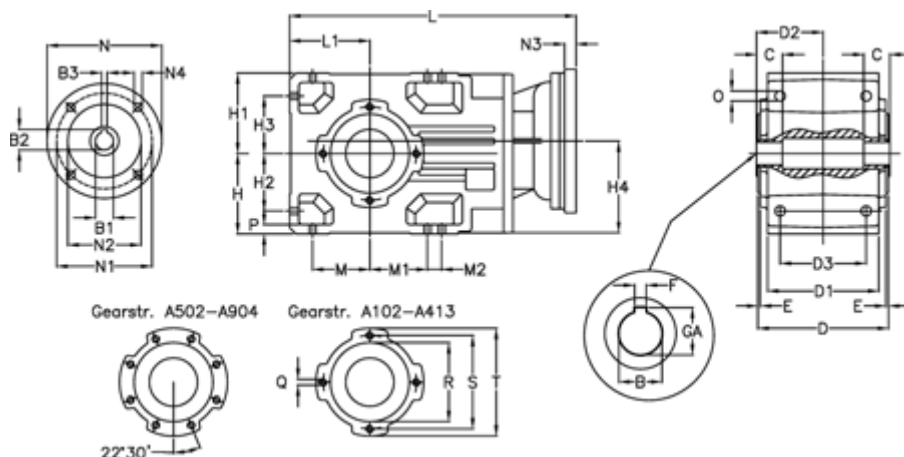

Varenummer: 296003500643245  
 Beskrivelse: Keglehjulsgear A352UH40-6,4-P112B5

## Mål

B	= 40	D2 = 88.5	H3 = 73.0	N1 = 215	S = 130
B1	= 28	D3 = 135	H4 = 114.0	N2 = 180	T = 150
B2	= 31.3	E = 3.5	L = 389.0	N3 = 5	
B3	= 8	F = 12	L1 = 100	N4 = M12x16	
Betegnelse	= A352 UH40-xx P112 B5	GA = 43.3	M = 73.0	O = 12.0	
C	= 70	H = 100	M1 = 73.0	P = 11	
D	= 173	H1 = 100	M2 = 11	Q = M10x17	
D1	= 166	H2 = 73.0	N = 250	R = 110	